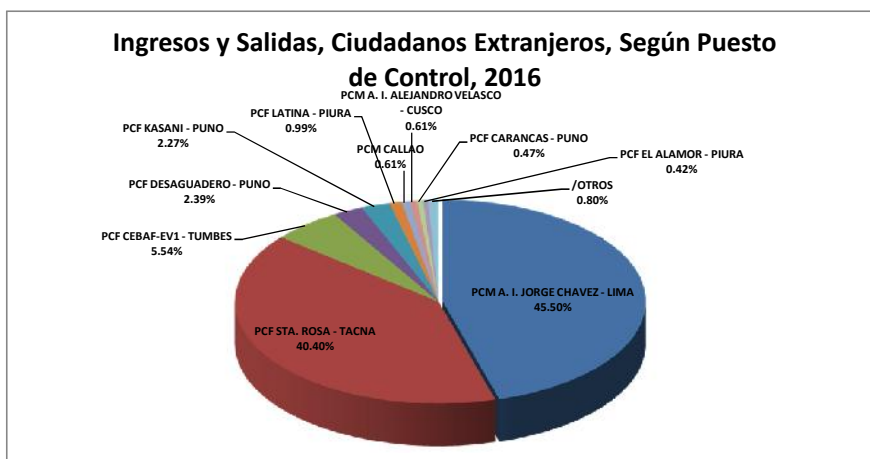

MOVIMIENTOS MIGRATORIOS DE INGRESO Y SALIDA, CIUDADANOS EXTRANJEROS, SEGÚN PUESTO DE CONTROL, PERIODO 2016

Puesto de Control	2016		Total General
	INGRESO	SALIDA	
PCM A. I. JORGE CHAVEZ - LIMA	1,211,957	1,182,987	2,394,944
PCF STA. ROSA - TACNA	1,054,519	1,072,092	2,126,611
PCF CEBAF-EV1 - TUMBES	156,651	134,870	291,521
PCF DESAGUADERO - PUNO	62,120	63,474	125,594
PCF KASANI - PUNO	57,170	62,084	119,254
PCF LATINA - PIURA	26,613	25,450	52,063
PCM CALLAO	16,772	15,432	32,204
PCM A. I. ALEJANDRO VELASCO - CUSCO	14,486	17,633	32,119
PCF CARANCAS - PUNO	11,904	13,046	24,950
PCF EL ALAMOR - PIURA	10,929	11,002	21,931
/OTROS	21,244	20,948	42,192
Total General	2,644,365	2,619,018	5,263,383

(*) Movimiento Migratorio al 31JUL2016.

Fuente: Información extraída de la Base de Datos MIGRACIONES el 05.08.2016.